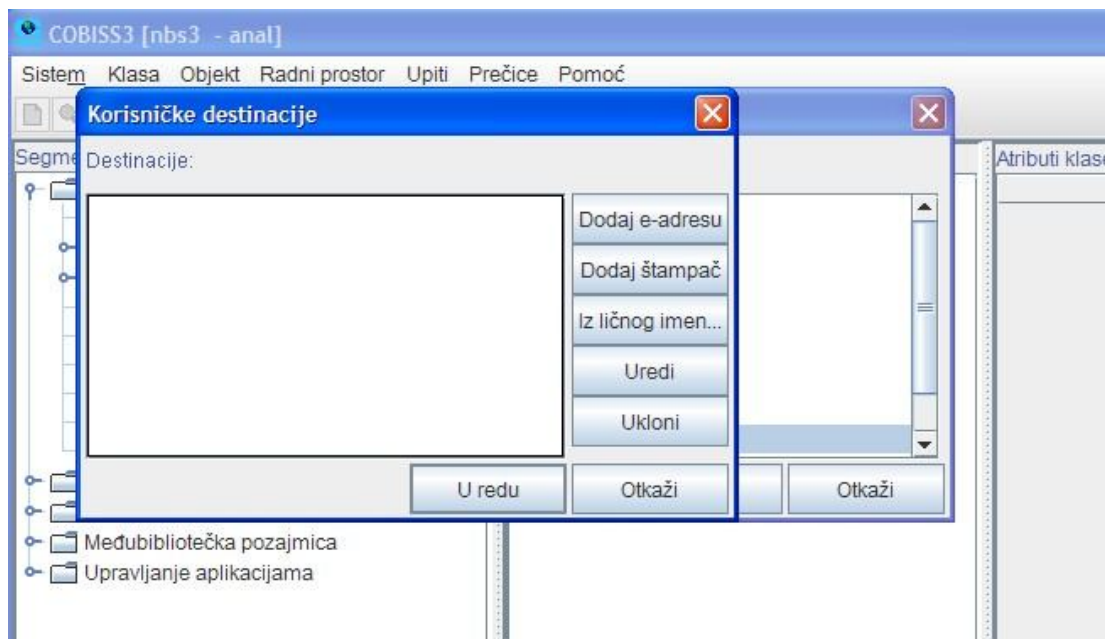

Kada ste ulogovani u Cobiss3 u meniju odaberite Sistem > Podešavanja > Logičke destinacije

Kliknite na **Nalepnica – građa** da selektujete a zatim kliknite na taster **Uredi**:

Kliknite na Dodaj štampač:

Iz padajućeg menija izaberite Zebra štampač i kliknite ***U redu***

Pojaviće vam se pored **Nalepnice - građa** u zagradi da je odabran štampač Zebra.

Sada možete štampati nalepnice tako što kada ste u zapisu u poljima 996/997 odaberete **Ispiši nalepnice**