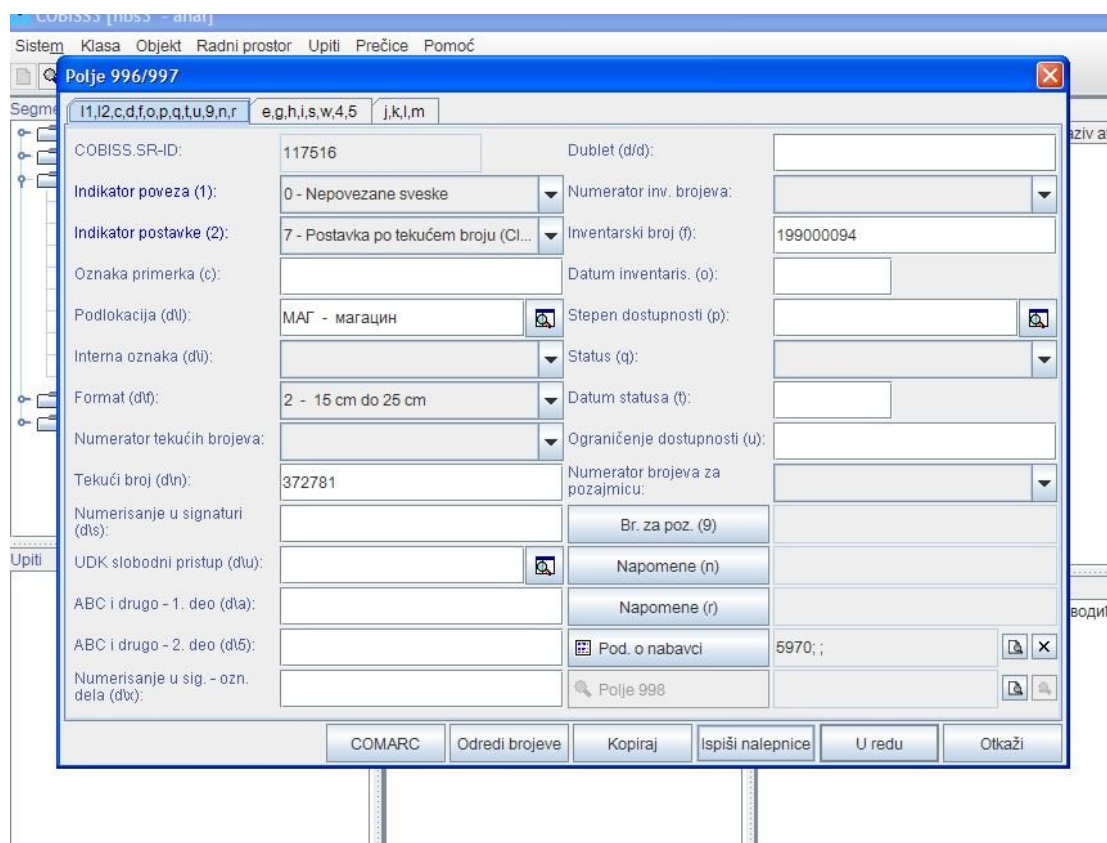

Kada ste ulogovani u Cobiss3 u meniju odaberite Sistem > Podešavanja > Logičke destinacije

Kliknite na **Nalepnica – građa** da selektujete a zatim kliknite na taster **Uredi**:

Kliknite na Dodaj štampač:

Iz padajućeg menija izaberite Zebra štampač i kliknite ***U redu***

Pojaviće vam se pored **Nalepnice - građa** u zagradi da je odabran štampač Zebra.

Sada možete štampati nalepnice tako što kada ste u zapisu u poljima 996/997 odaberete **Ispiši nalepnice**