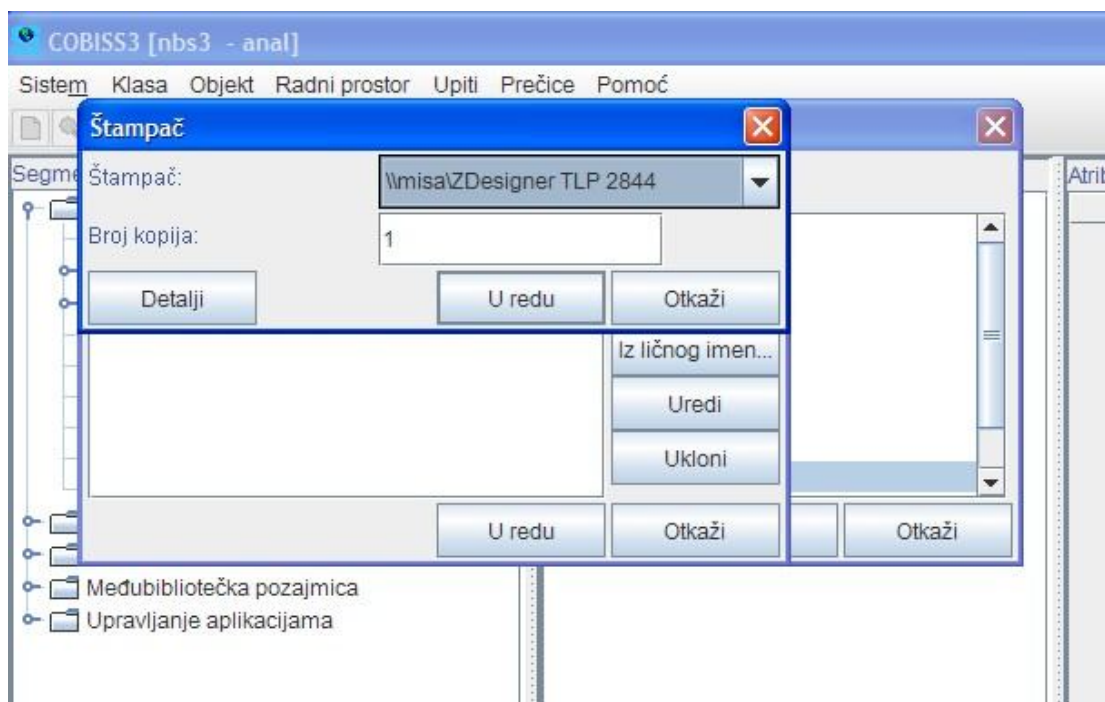

Kada ste ulogovani u Cobiss3 u meniju odaberite Sistem > Podešavanja > Logičke destinacije

Kliknite na **Nalepnica – građa** da selektujete a zatim kliknite na taster **Uredi**:

Kliknite na Dodaj štampač:

Iz padajućeg menija izaberite Zebra štampač i kliknite ***U redu***

Pojaviće vam se pored **Nalepnice - građa** u zagradi da je odabran štampač Zebra.

Sada možete štampati nalepnice tako što kada ste u zapisu u poljima 996/997 odaberete **Ispiši nalepnice**