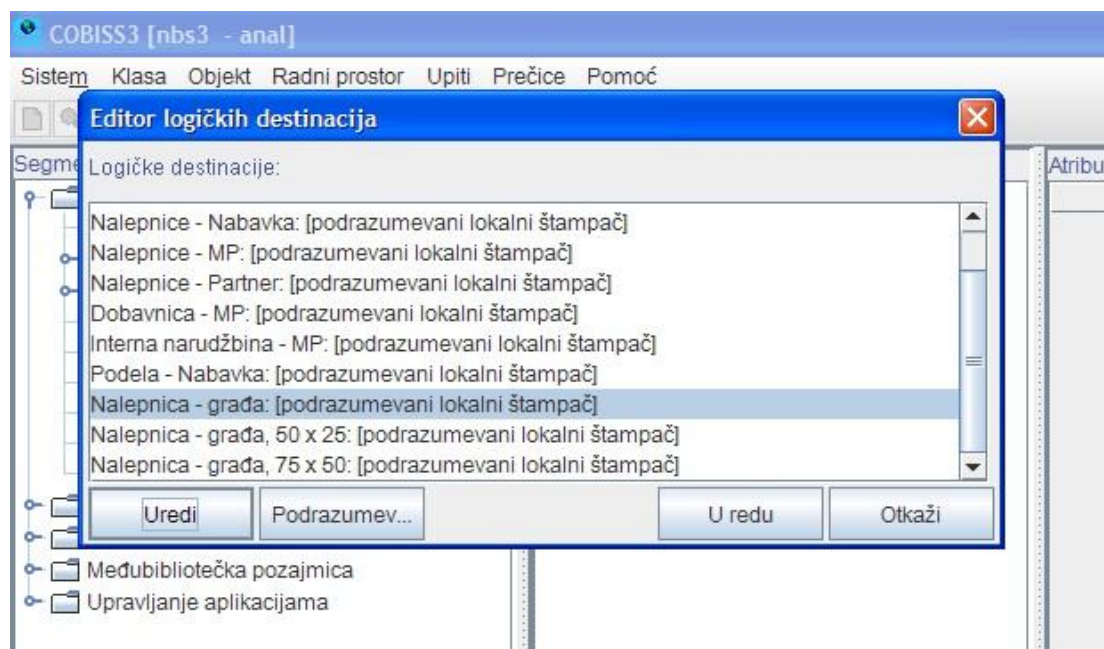

Kada ste ulogovani u Cobiss3 u meniju odaberite Sistem > Podešavanja > Logičke destinacije

Kliknite na **Nalepnica – građa** da selektujete a zatim kliknite na taster **Uredi**:

Kliknite na Dodaj štampač:

Iz padajućeg menija izaberite Zebra štampač i kliknite ***U redu***

Pojaviće vam se pored **Nalepnice - građa** u zagradi da je odabran štampač Zebra.

Sada možete štampati nalepnice tako što kada ste u zapisu u poljima 996/997 odaberete **Ispiši nalepnice**