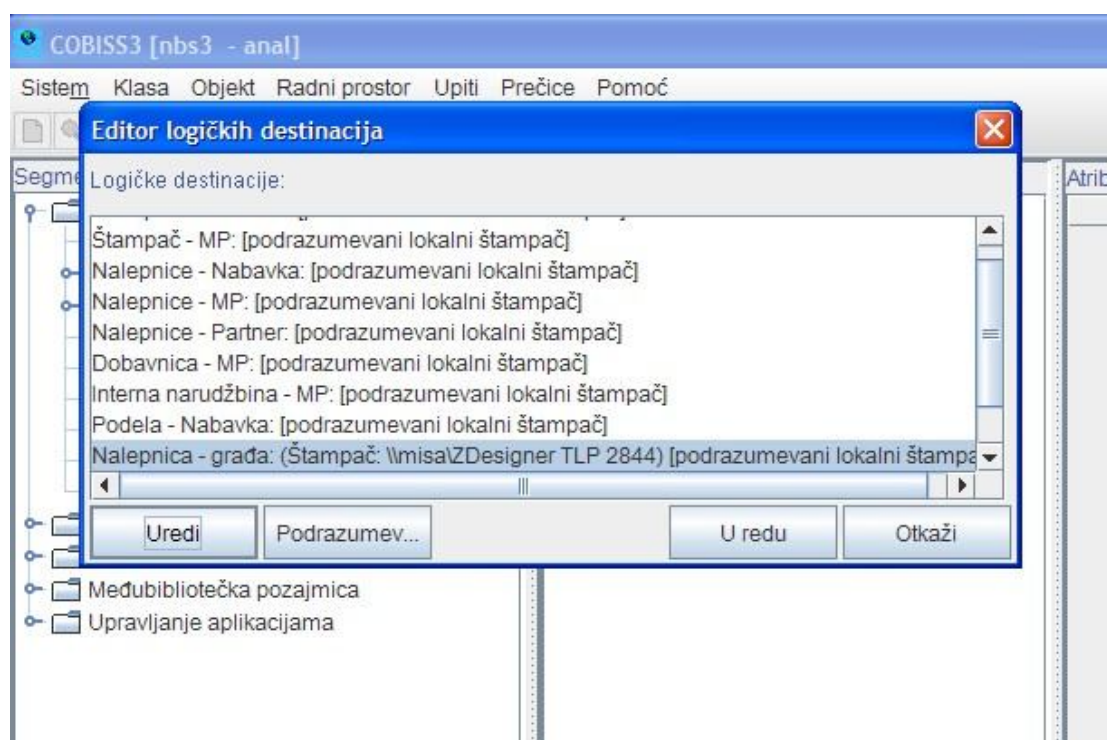

Kada ste ulogovani u Cobiss3 u meniju odaberite Sistem > Podešavanja > Logičke destinacije

Kliknite na **Nalepnica – građa** da selektujete a zatim kliknite na taster **Uredi**:

Kliknite na Dodaj štampač:

Iz padajućeg menija izaberite Zebra štampač i kliknite ***U redu***

Pojaviće vam se pored **Nalepnice - građa** u zagradi da je odabran štampač Zebra.

Sada možete štampati nalepnice tako što kada ste u zapisu u poljima 996/997 odaberete **Ispiši nalepnice**