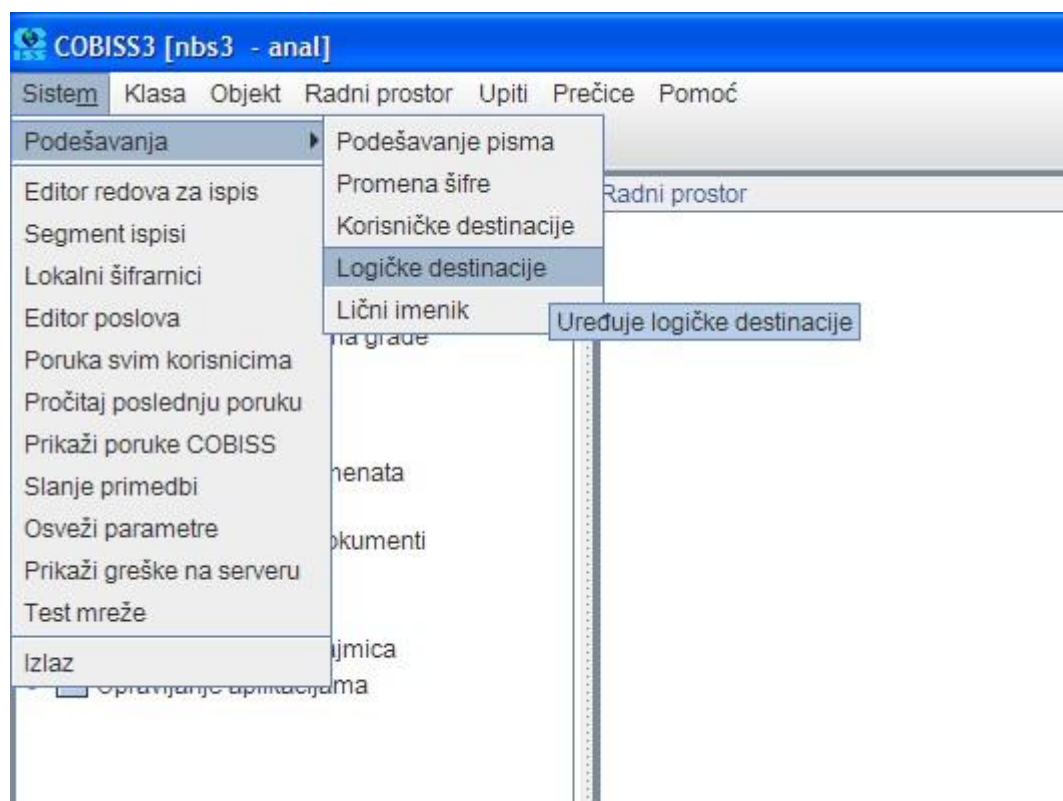

Kada ste ulogovani u Cobiss3 u meniju odaberite Sistem > Podešavanja > Logičke destinacije

Kliknite na **Nalepnica – građa** da selektujete a zatim kliknite na taster **Uredi**:

Kliknite na Dodaj štampač:

Iz padajućeg menija izaberite Zebra štampač i kliknite ***U redu***

Pojaviće vam se pored **Nalepnice - građa** u zagradi da je odabran štampač Zebra.

Sada možete štampati nalepnice tako što kada ste u zapisu u poljima 996/997 odaberete **Ispiši nalepnice**